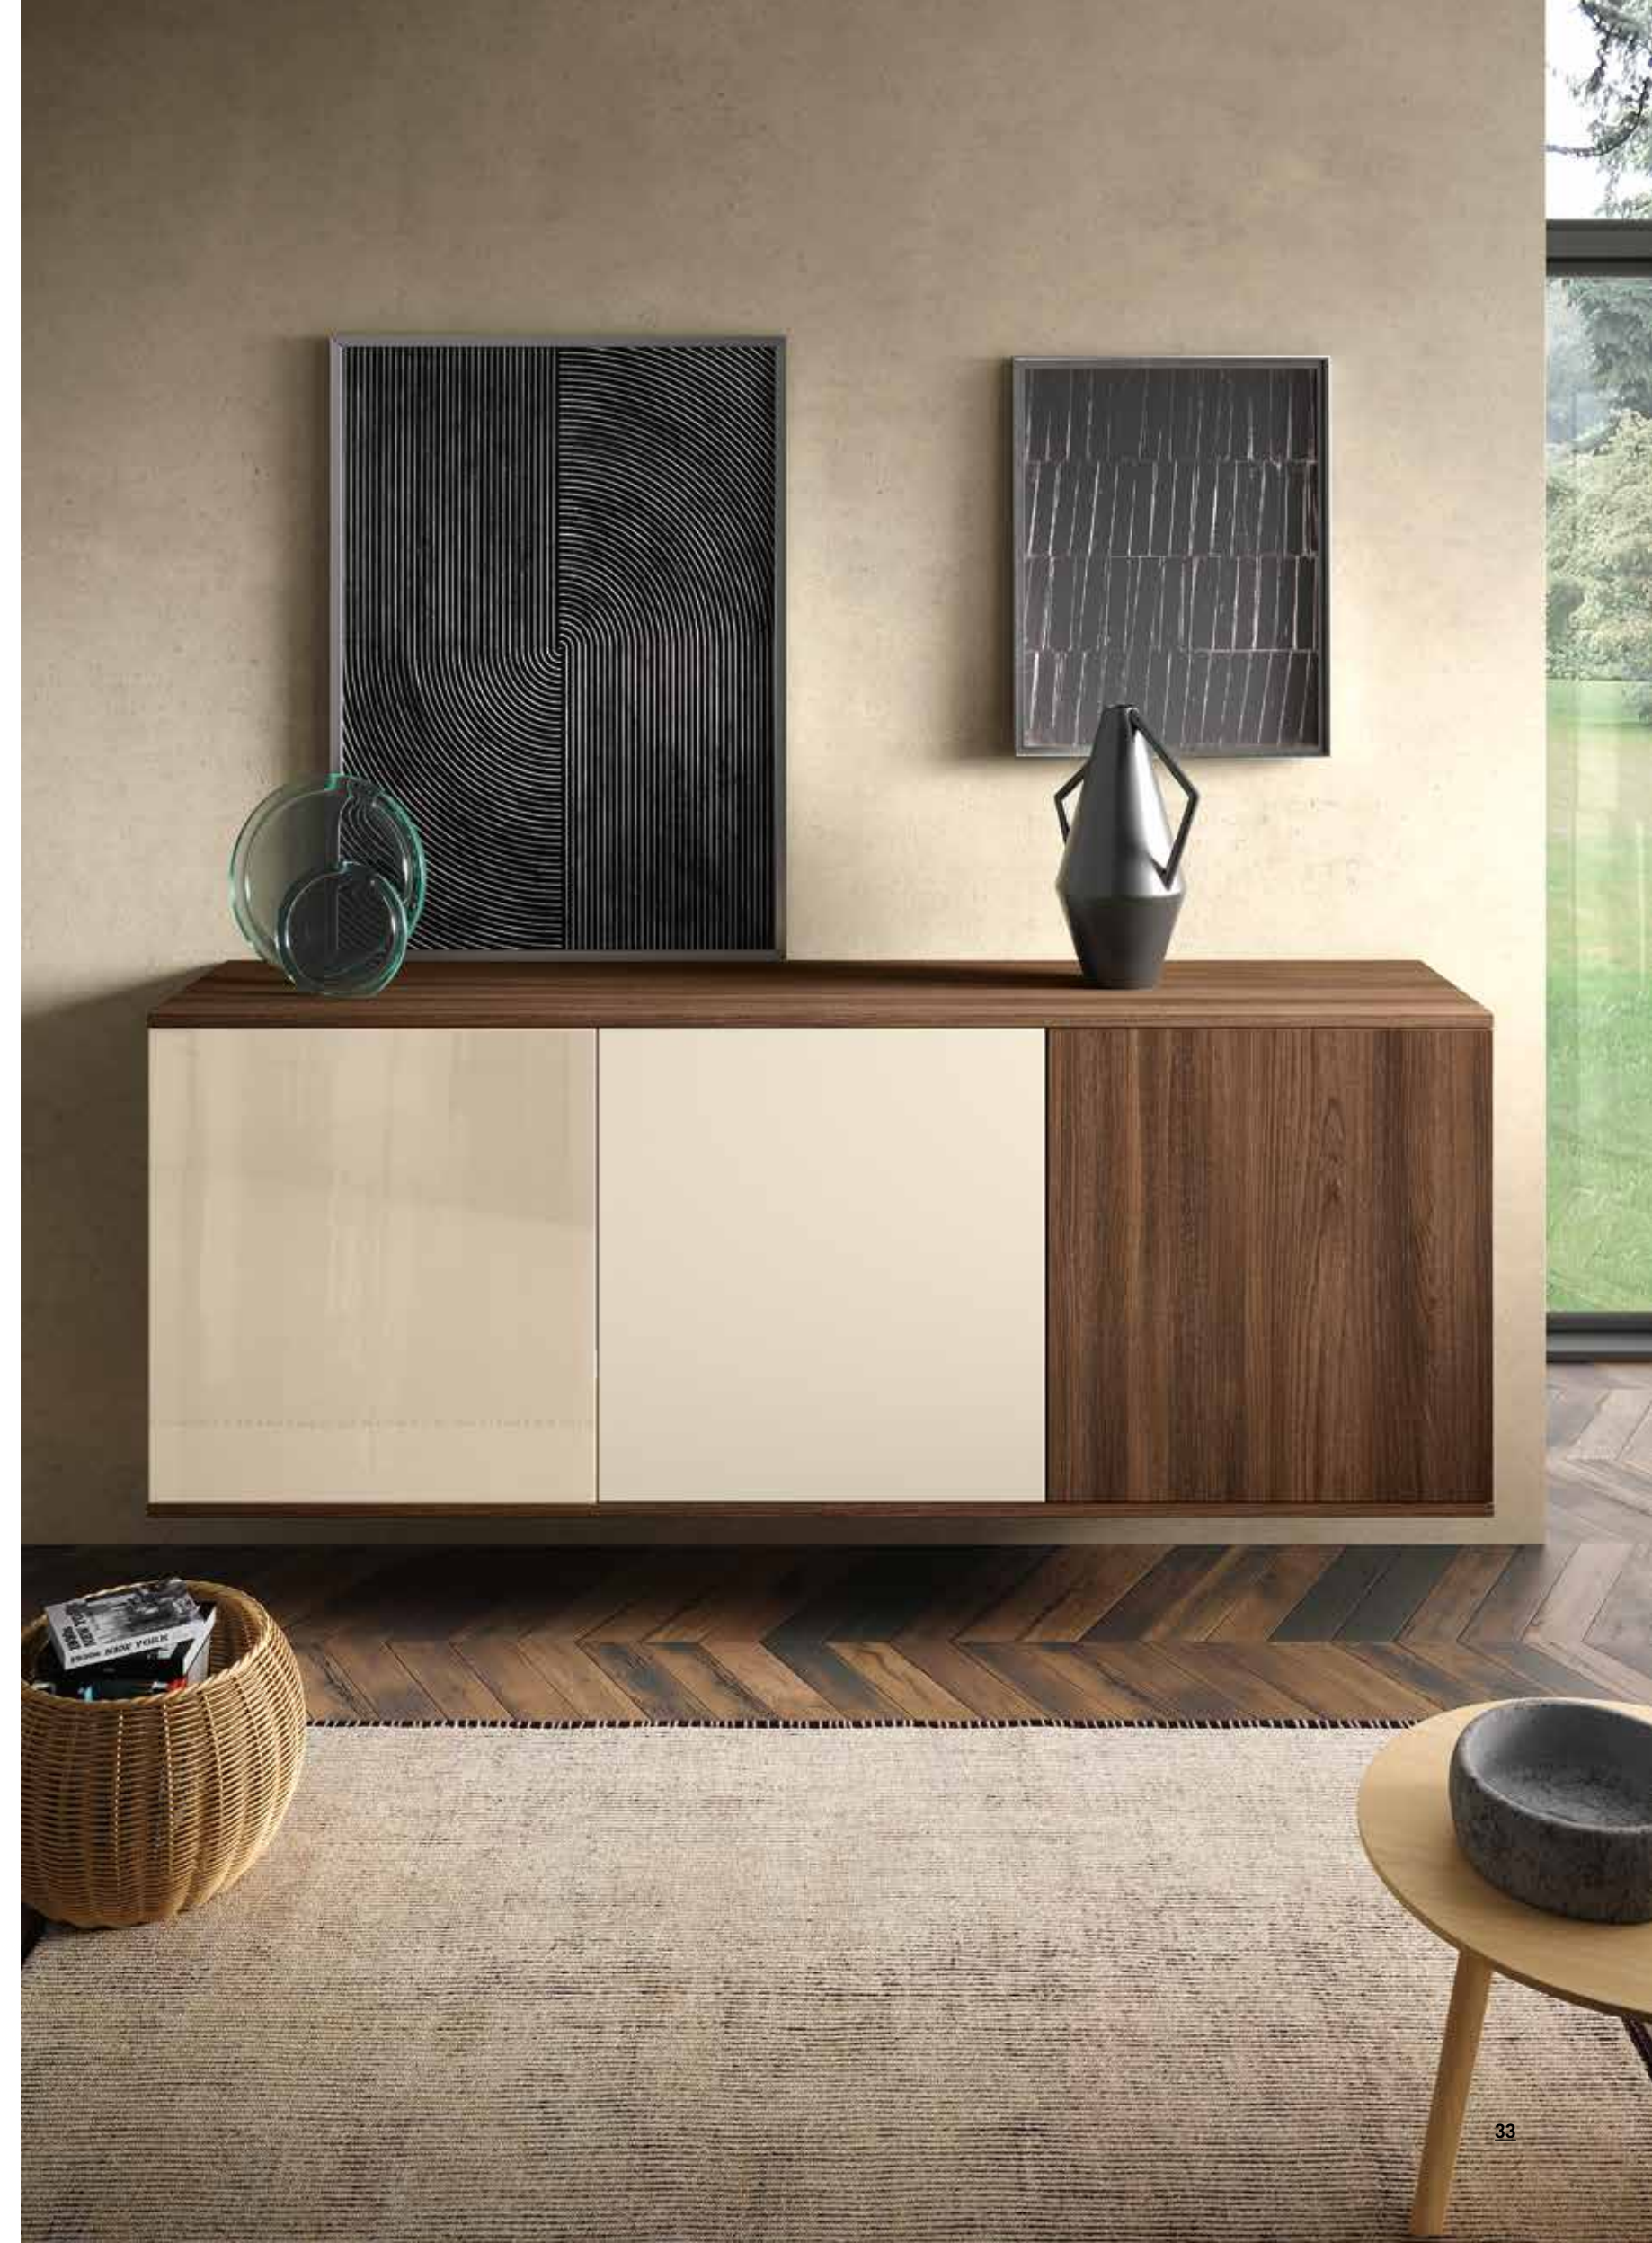

COMPOSIZIONE 605

TICOMPONGO
È IL PROGRAMMA
GIORNO CHE ACCOSTA,
SOVRAPPONE ED INTEGRA
PIÙ ELEMENTI PER
CREARE COMPOSIZIONI
VERSATILI E COMPLETE.
FARÀ DIVENTARE IL TUO
LIVING UN AMBIENTE
MULTIFORME E
MULTIFUNZIONALE.