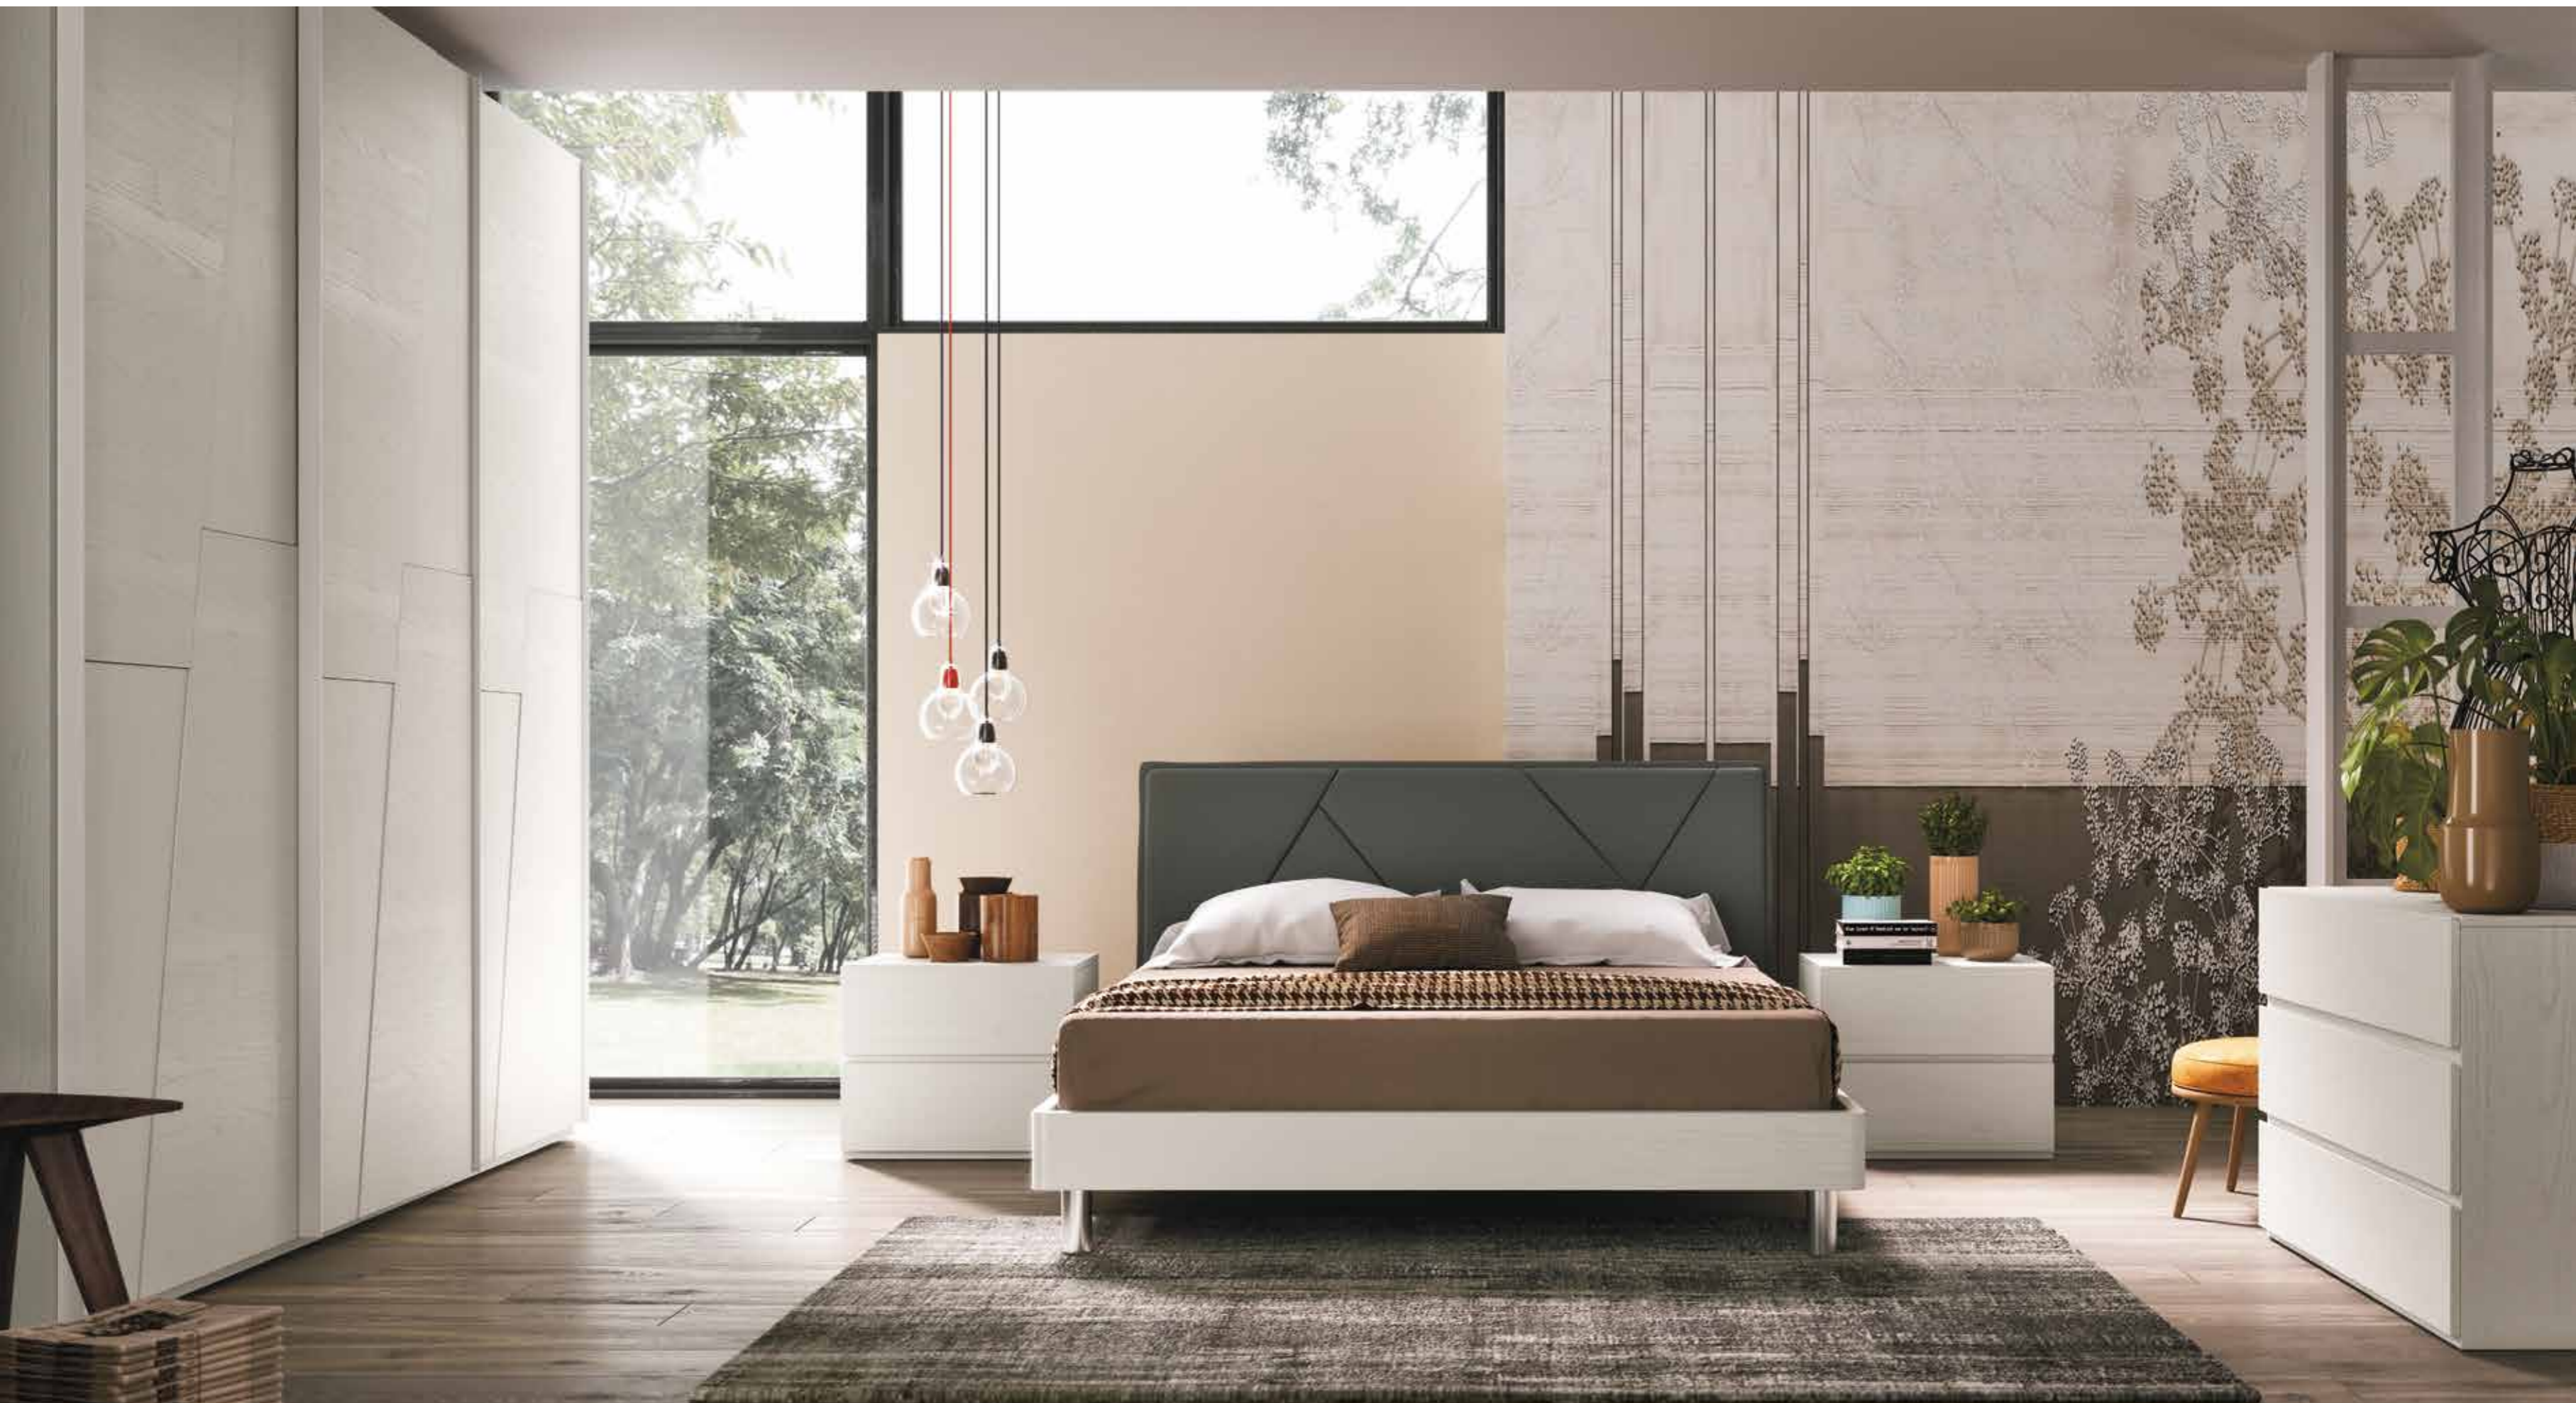

COMPOSIZIONE 1

LINEE MINIMALI E GIOCHI
DI VOLUMI.
DETTAGLI ACCURATI
PER DARE IL GIUSTO
VALORE AL TUO RELAX.TI
COMPONGO SI PRENDE
CURA DEL TUO COMFORT,
PROPONENDO ESTETICHE
MODERNE E PRATICHE.

2

LA MODERNITÀ NON LASCIA
DA PARTE IL COMFORT DELLE
VOSTRE CAMERE DA LETTO.
AFFIDATEVI ALLE NOSTRE
PROPOSTE: LA VOSTRA STANZA
AVRÀ UN ARREDO DI TENDENZA
E IL VOSTRO RELAX SARÀ
GARANTITO.

- Armadio 3 Ante Scorrevoli Diagonale Frassinato Bianco H2560 L2746 P620
- Letto Diagonale Pediera Curva Frassinato Bianco-Ecopelle Grigio H900 L1680 P2100
- Elemento T15 Frassinato Bianco H720 L1152 P460
- Elemento T04 Frassinato Bianco H480 L576 P460 x 2