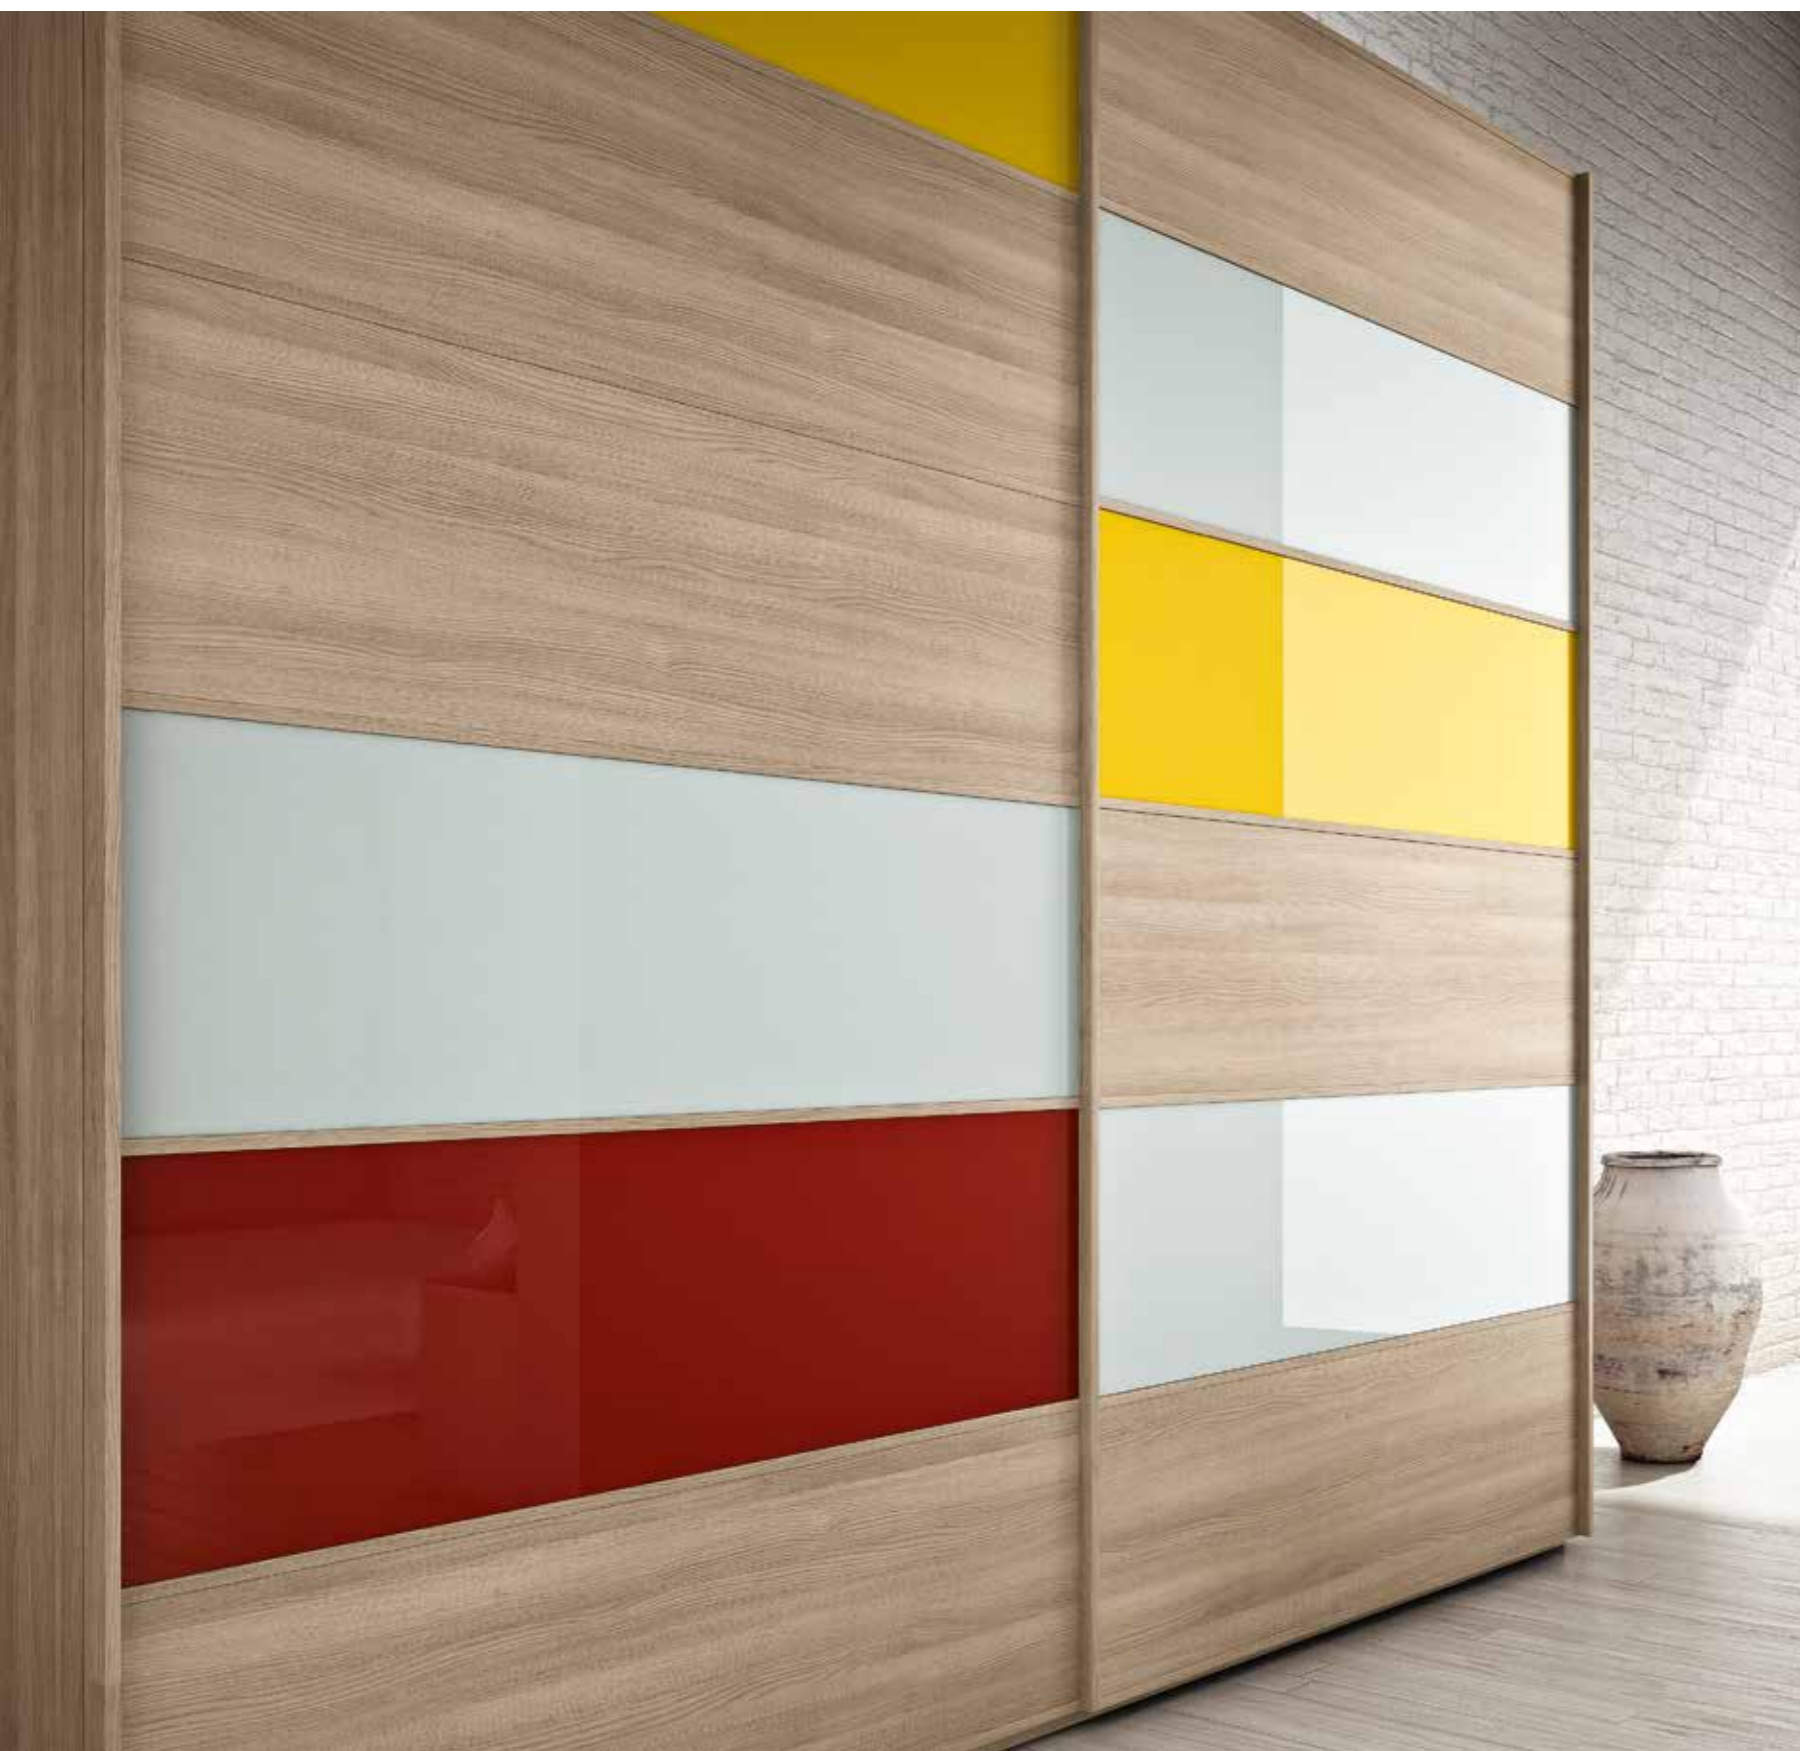

## armadio scorrevole **GLASS**

**Anta disponibile nei colori:**  
Olmo, Frassinato Bianco, Quercia Brown, Bianco Opaco, Grigio Opaco, Terra Opaco e Bianco Lucido.

**Vetro disponibile nei colori:**  
Ghiaccio, Grigio, Sabbia, Corda, Antracite, Giallo, Rosso, Azzurro, Specchio Argento e Specchio Bronzo.