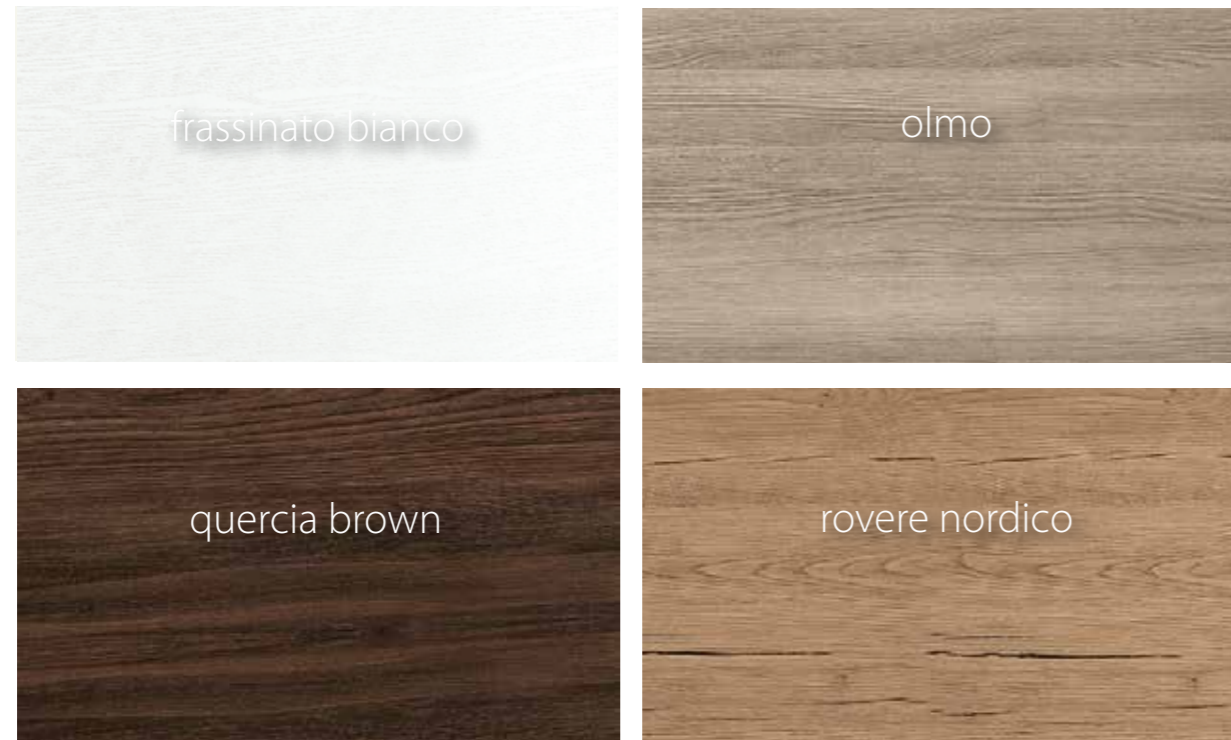

# INTERNI

Tube Appendiabiti Luminoso

Porta Pantaloni

Portacravatte o Portacinture

Appendiabito "Servetto"

# colori legno