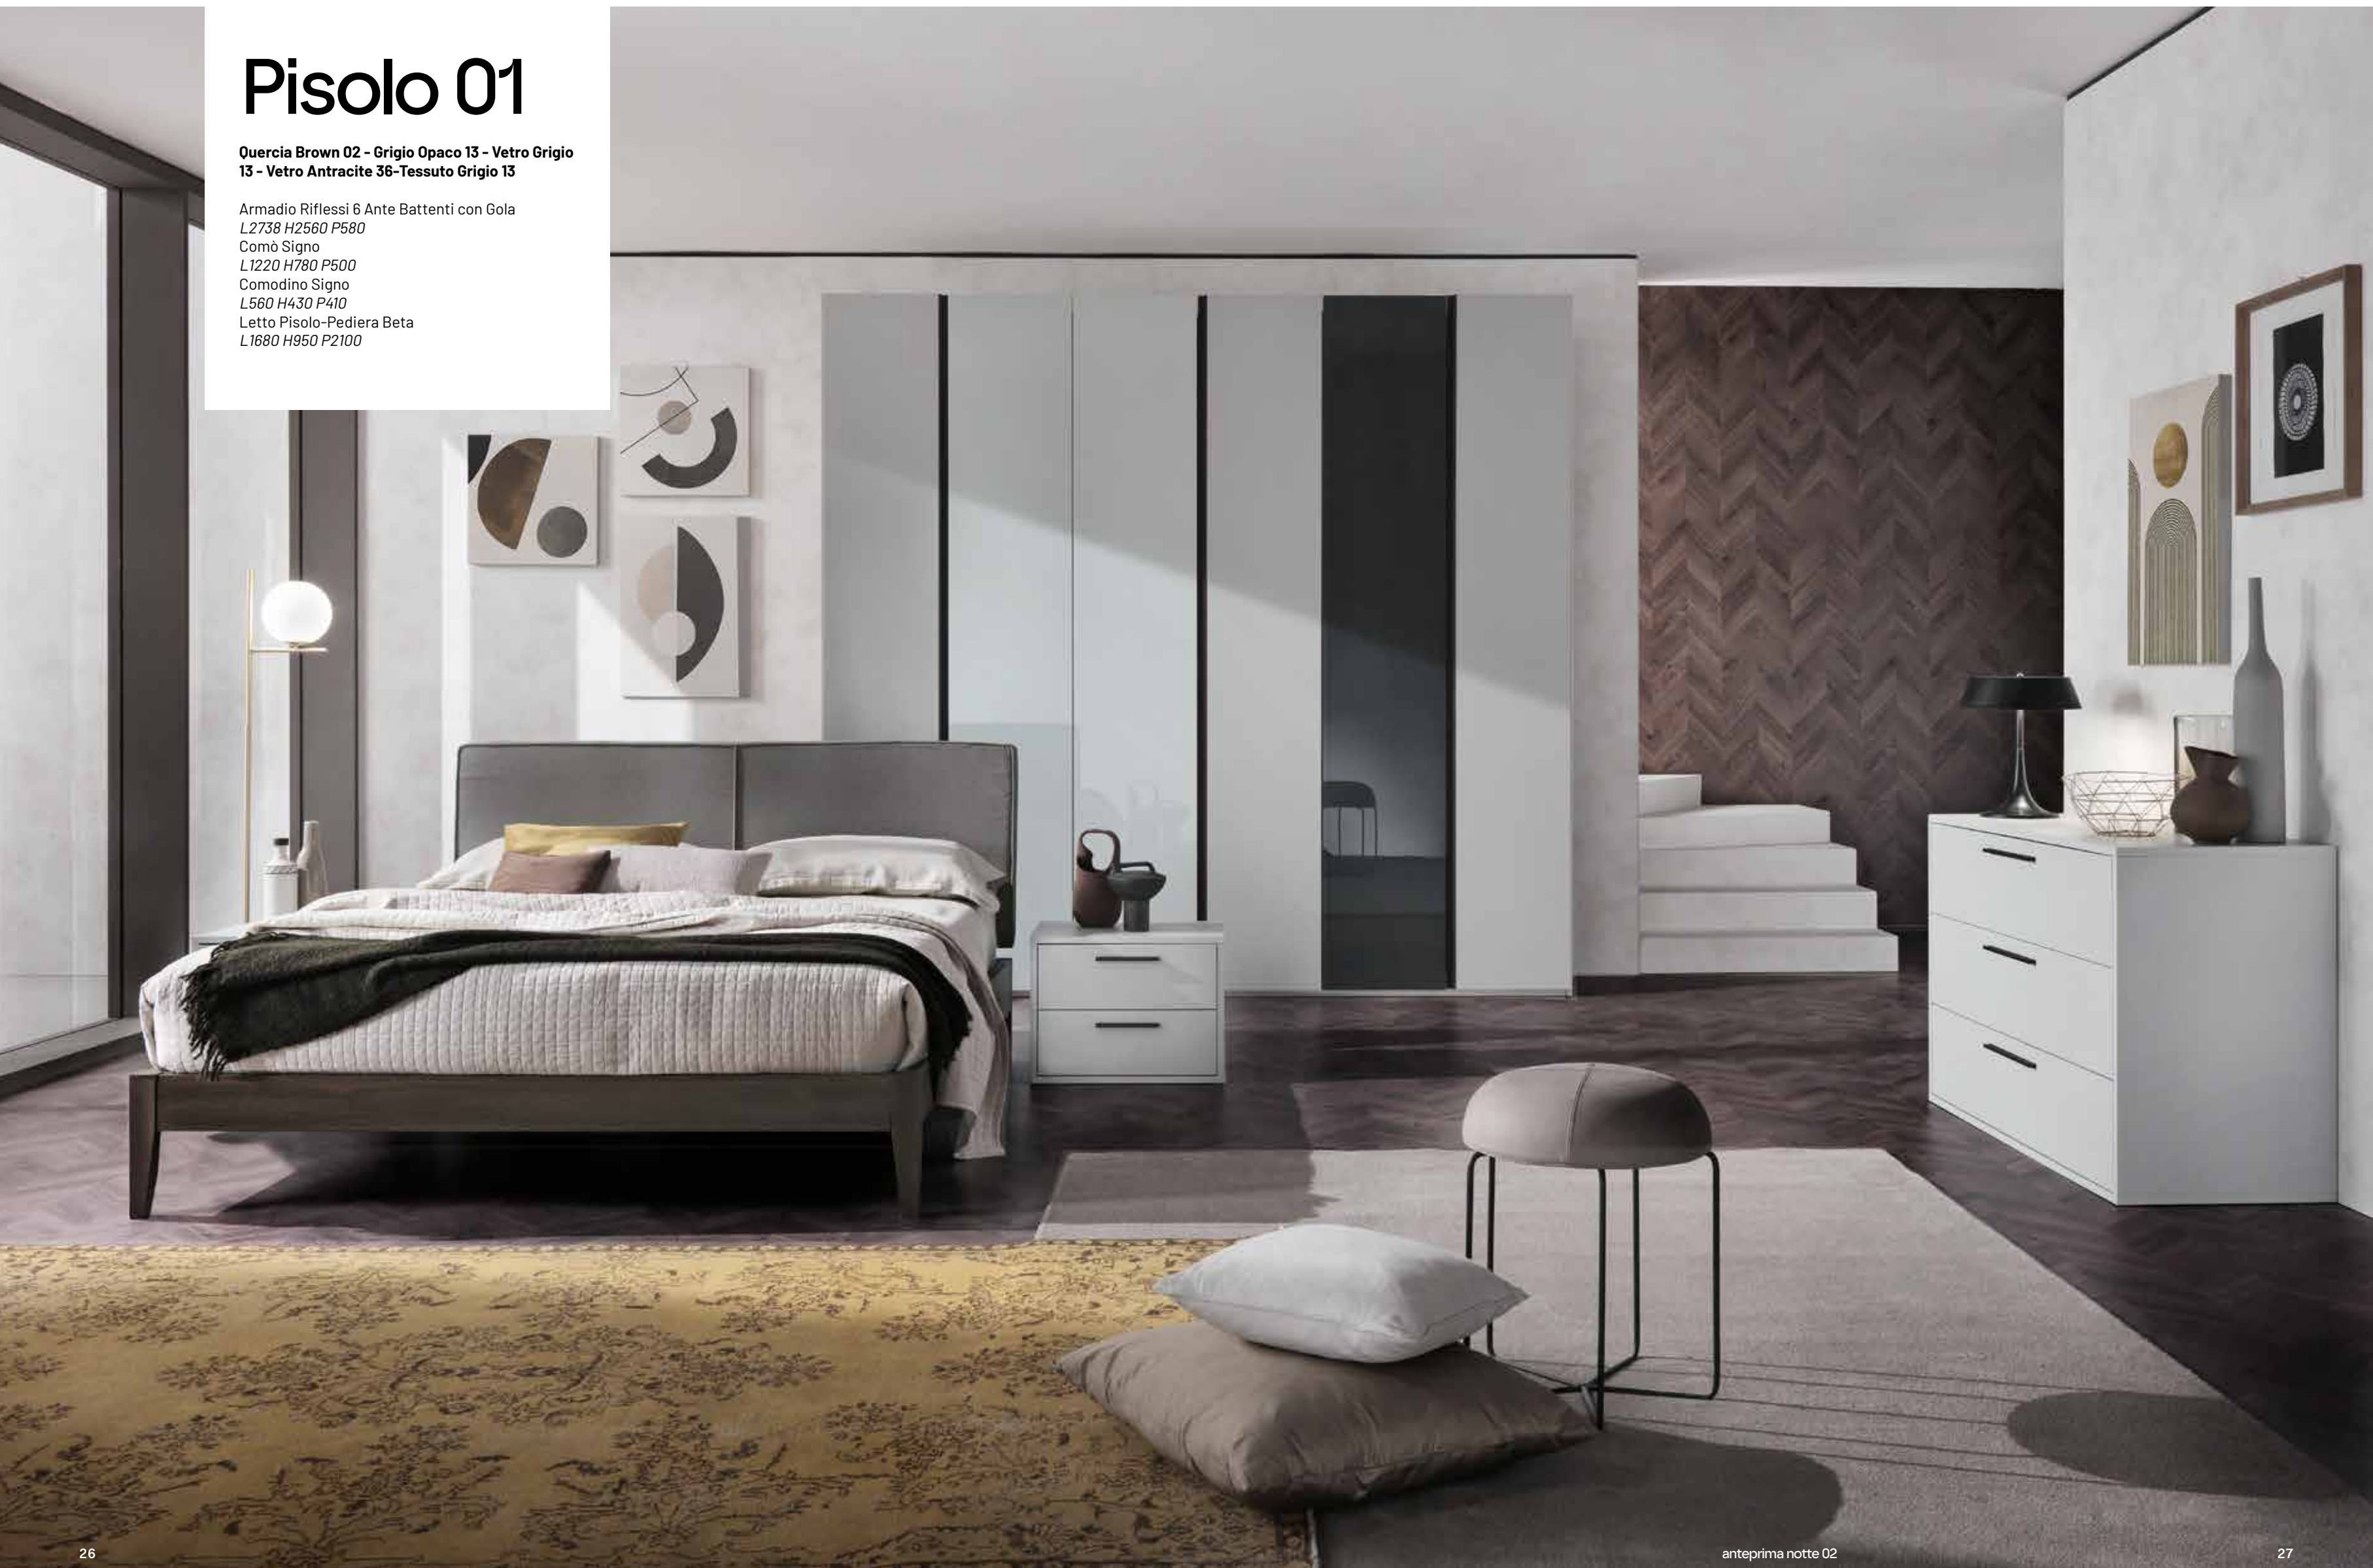

Pisolo 01

Quercia Brown 02 - Grigio Opaco 13 - Vetro Grigio 13 - Vetro Antracite 36-Tessuto Grigio 13

Armadio Riflessi 6 Ante Battenti con Gola
L2738 H2560 P580
Comò Signo
L1220 H780 P500
Comodino Signo
L560 H430 P410
Letto Pisolo-Pediera Beta
L1680 H950 P2100