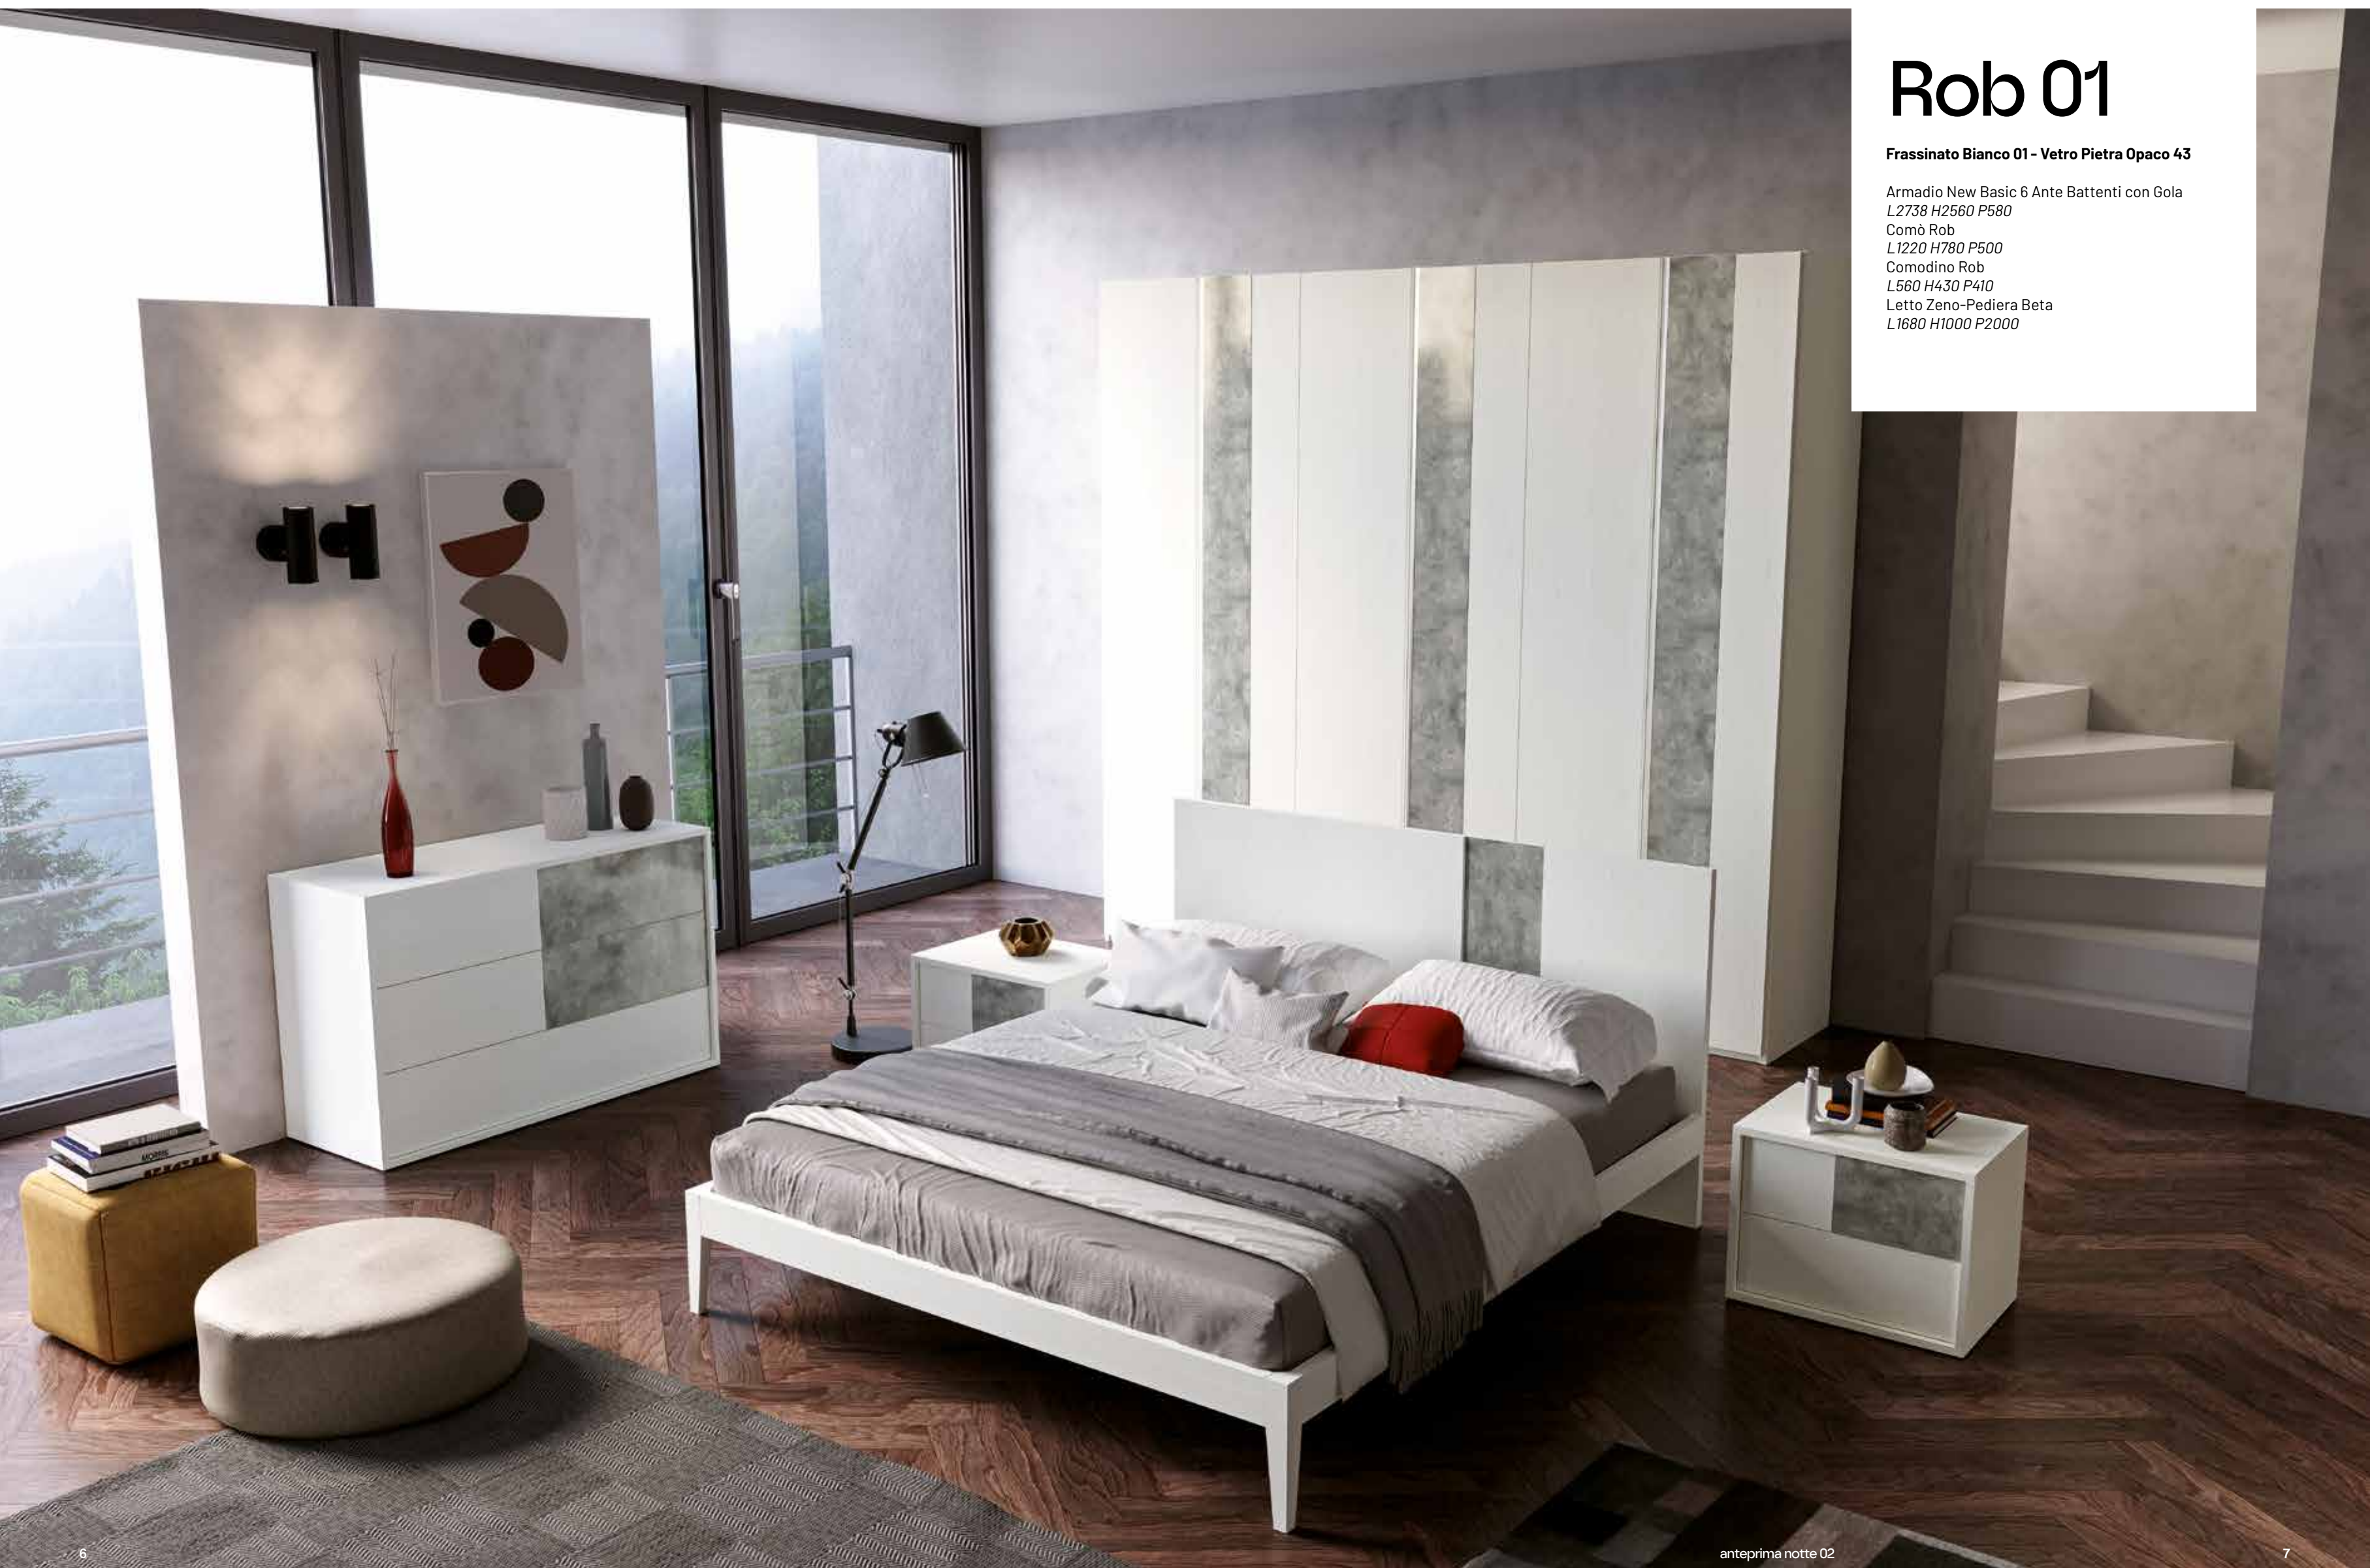

Rob 01

Frassinato Bianco 01 - Vetro Pietra Opaco 43

Armadio New Basic 6 Ante Battenti con Gola
L2738 H2560 P580
Comò Rob
L1220 H780 P500
Comodino Rob
L560 H430 P410
Letto Zeno-Pediera Beta
L1680 H1000 P2000